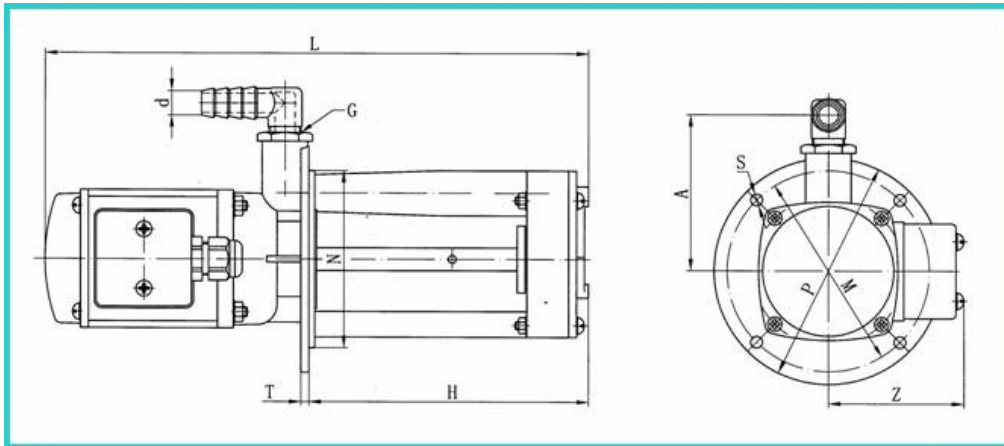

Features size

AB(AOB) electricity pump shape and install the size

Model	H	L	N	P	T	A	Z	B	I	M	S	D	G
AB-6A	152	285	90	120	4	40	70	3	11	105	6	6	G3/8"
AB-12A	152	285	90	120	4	40	70	3	11	105	6	11	G3/8"
AB-25A	172	320	110	145	4	46	78	3	16	130	8	14	G1/2"
AB-50A	172	320	110	145	4	46	78	3	16	130	8	18	G1/2"
AB-100A	250	450	165	200	8	57	90	11	25	180	8	25	G1"
AB-200A	255	455	165	200	8	57	90	11	25	180	8	33	G3/2"

JCB electricity pump shape and install the size

Model	H	L	P	T	A	Z	I	M	S	D	G
JCB-22	70-195	384	180	12	63	95	22	160	10	17	G1/2"
JCB-45	70-195	384	180	12	63	95	22	160	10	26	G3/4"
JCB-90	80-280	545	250	12	95	110	30	225	10	30	G1"

DB(DOB)electricity pump shape and install the size

Model	H	L	N	P	T	A	Z	M	S	D	G
DB-6A	142	275	90	115	4	82	70	102	6	11	G3/8"
DB-6B	92	225	90	115	4	82	70	102	6	11	G3/8"
DB-12A	142	275	90	115	4	82	70	102	6	13	G3/8"
DB-12B	92	225	90	115	4	82	70	102	6	13	G3/8"
DB-25A	165	318	120	166	4	108	95	150	8	17	G1/2"
DB-25B	112	265	120	166	4	108	95	150	8	17	G1/2"
DB-50A	165	318	120	166	4	108	95	150	8	19	G1/2"
DB-50B	112	265	120	166	4	108	95	150	8	19	G1/2"
DB-100	220	455	140	175	5	142	100	160	8	25	G1"