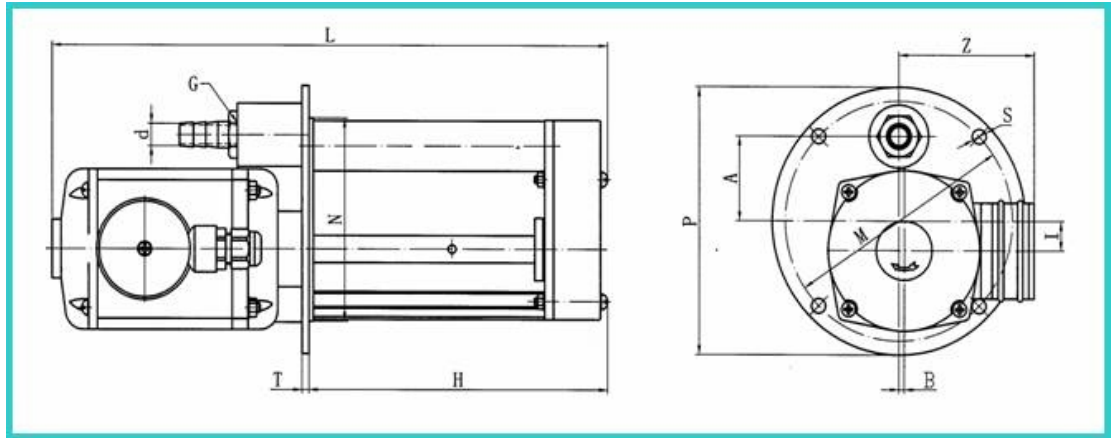

Features size

AB(AOB) electricity pump shape and install the size

Model	H	L	N	P	T	A	Z	B	I	M	S	D	G
AB-6A	152	285	90	120	4	40	70	3	11	105	6	6	G3/8"
AB-12A	152	285	90	120	4	40	70	3	11	105	6	11	G3/8"
AB-25A	172	320	110	145	4	46	78	3	16	130	8	14	G1/2"
AB-50A	172	320	110	145	4	46	78	3	16	130	8	18	G1/2"
AB-100A	250	450	165	200	8	57	90	11	25	180	8	25	G1"
AB-200A	255	455	165	200	8	57	90	11	25	180	8	33	G3/2"

JCB electricity pump shape and install the size

Model	H	L	P	T	A	Z	I	M	S	D	G
JCB-22	70-195	384	180	12	63	95	22	160	10	17	G1/2"
JCB-45	70-195	384	180	12	63	95	22	160	10	26	G3/4"
JCB-90	80-280	545	250	12	95	110	30	225	10	30	G1"

DB(DOB)electricity pump shape and install the size

Model	H	L	N	P	T	A	Z	M	S	D	G
DB-6A	142	275	90	115	4	82	70	102	6	11	G3/8"
DB-6B	92	225	90	115	4	82	70	102	6	11	G3/8"
DB-12A	142	275	90	115	4	82	70	102	6	13	G3/8"
DB-12B	92	225	90	115	4	82	70	102	6	13	G3/8"
DB-25A	165	318	120	166	4	108	95	150	8	17	G1/2"
DB-25B	112	265	120	166	4	108	95	150	8	17	G1/2"
DB-50A	165	318	120	166	4	108	95	150	8	19	G1/2"
DB-50B	112	265	120	166	4	108	95	150	8	19	G1/2"
DB-100	220	455	140	175	5	142	100	160	8	25	G1"