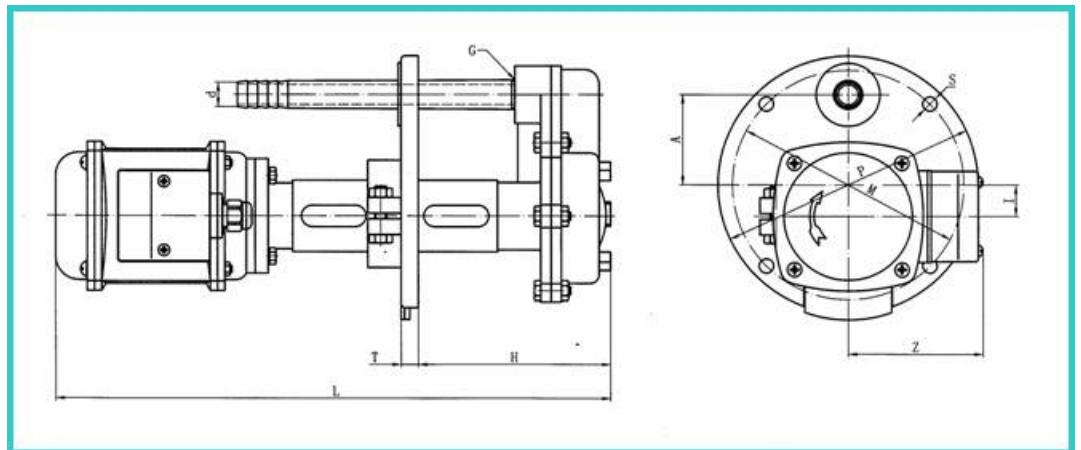

Features size

AB(AOB) electricity pump shape and install the size

Model	H	L	N	P	T	A	Z	B	I	M	S	D	G
AB-6A	152	285	90	120	4	40	70	3	11	105	6	6	G3/8"
AB-12A	152	285	90	120	4	40	70	3	11	105	6	11	G3/8"
AB-25A	172	320	110	145	4	46	78	3	16	130	8	14	G1/2"
AB-50A	172	320	110	145	4	46	78	3	16	130	8	18	G1/2"
AB-100A	250	450	165	200	8	57	90	11	25	180	8	25	G1"
AB-200A	255	455	165	200	8	57	90	11	25	180	8	33	G3/2"

JCB electricity pump shape and install the size

Model	H	L	P	T	A	Z	I	M	S	D	G
JCB-22	70-195	384	180	12	63	95	22	160	10	17	G1/2"
JCB-45	70-195	384	180	12	63	95	22	160	10	26	G3/4"
JCB-90	80-280	545	250	12	95	110	30	225	10	30	G1"

DB(DOB)electricity pump shape and install the size

Model	H	L	N	P	T	A	Z	M	S	D	G
DB-6A	142	275	90	115	4	82	70	102	6	11	G3/8"
DB-6B	92	225	90	115	4	82	70	102	6	11	G3/8"
DB-12A	142	275	90	115	4	82	70	102	6	13	G3/8"
DB-12B	92	225	90	115	4	82	70	102	6	13	G3/8"
DB-25A	165	318	120	166	4	108	95	150	8	17	G1/2"
DB-25B	112	265	120	166	4	108	95	150	8	17	G1/2"
DB-50A	165	318	120	166	4	108	95	150	8	19	G1/2"
DB-50B	112	265	120	166	4	108	95	150	8	19	G1/2"
DB-100	220	455	140	175	5	142	100	160	8	25	G1"